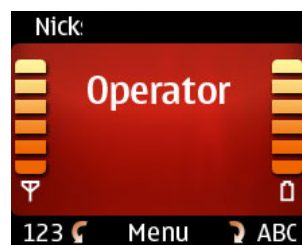

*Si lo soporta el teléfono compatible

**Depende del operador y registro en la guía

Pantalla

Estatus:
nombre del dispositivo/función
del menu activa

Contenido Principal:
menu

Menu directo:
acceso a marcación digital,
menus y lista de contactos

Salvapantal

Llamada entrante

Activación por

Top menu

Registro de llamadas

Búsqueda de contacto

*Cuando la soporta el teléfono compatible.

Pantalla

- Pantalla en color de 2.2"
- Brillo ajustable
- Selección del color de fondo
- Cobertura y Bateria*
- Nombre del operador

*Si lo soporta el teléfono compatible

Botón de control Remoto

Botón de silenciado del micrófono

Botón de "activación por voz"

Botón de llamada, rellamada

Botón de finalización/rechazo de llamadas

Navi™ Wheel:
Acceso directo a la lista de contactos o marcación digital
Control de volumen durante una llamada