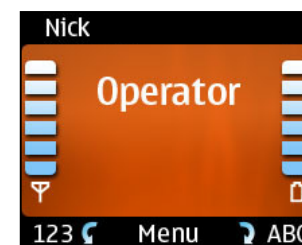

*Si lo soporta el teléfono compatible

**Depende del operador y registro en la guía

Pantalla

Estatus:
nombre del dispositivo/función
del menu activa

Contenido Principal:
menu

Menu directo:
acceso a marcación digital,
menus y lista de contactos

Salvapantal

Llamada entrante

Activación por

Top menu

Registro de llamadas

Búsqueda de contacto

*Cuando la soporta el teléfono compatible.

Pantalla

- Pantalla en color de 2.2"
- Brillo ajustable
- Selección del color de fondo
- Cobertura y Bateria*
- Nombre del operador

*Si lo soporta el teléfono compatible

Botón de control Remoto

Botón de silenciado del micrófono

Botón de "activación por voz"

Botón de llamada, rellamada

Botón de finalización/rechazo de llamadas

Navi™ Wheel:
Acceso directo a la lista de contactos o marcación digital
Control de volumen durante una llamada