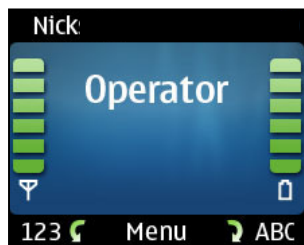

*Si lo soporta el teléfono compatible

**Depende del operador y registro en la guía

Pantalla

Estatus:
nombre del dispositivo/función
del menu activa

Contenido Principal:
menu

Menu directo:
acceso a marcación digital,
menus y lista de contactos

Salvapantal

Llamada entrante

Activación por

Top menu

Registro de llamadas

Búsqueda de contacto

*Cuando la soporta el teléfono compatible.

Pantalla

- Pantalla en color de 2.2"
- Brillo ajustable
- Selección del color de fondo
- Cobertura y Bateria*
- Nombre del operador

*Si lo soporta el teléfono compatible

Botón de control Remoto

Botón de silenciado del micrófono

Botón de "activación por voz"

Botón de llamada, rellamada

Botón de finalización/rechazo de llamadas

Navi™ Wheel:
Acceso directo a la lista de contactos o marcación digital
Control de volumen durante una llamada