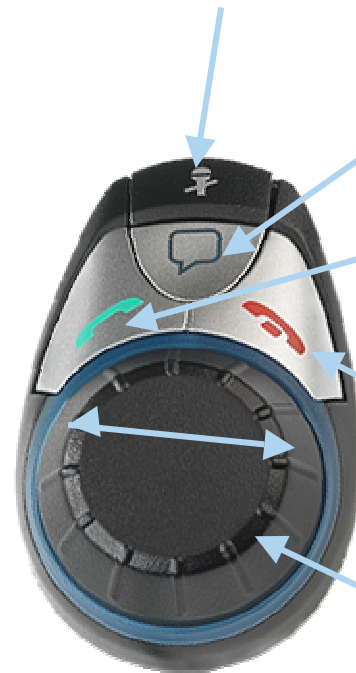

*Si lo soporta el teléfono compatible

**Depende del operador y registro en la guía

Pantalla

Estatus:
nombre del dispositivo/función
del menu activa

Contenido Principal:
menu

Menu directo:
acceso a marcación digital,
menus y lista de contactos

Salvapantal

Llamada entrante

Activación por

Top menu

Registro de llamadas

Búsqueda de contacto

*Cuando la soporta el teléfono compatible.

Pantalla

- Pantalla en color de 2.2"
- Brillo ajustable
- Selección del color de fondo
- Cobertura y Bateria*
- Nombre del operador

*Si lo soporta el teléfono compatible

Botón de control Remoto

Botón de silenciado del micrófono

Botón de "activación por voz"

Botón de llamada, rellamada

Botón de finalización/rechazo de llamadas

Navi™ Wheel:
Acceso directo a la lista de contactos o marcación digital
Control de volumen durante una llamada