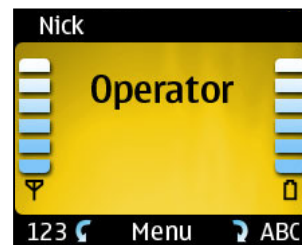

*Si lo soporta el teléfono compatible

**Depende del operador y registro en la guía

Pantalla

Estatus:
nombre del dispositivo/función
del menu activa

Contenido Principal:
menu

Menu directo:
acceso a marcación digital,
menus y lista de contactos

Salvapantal

Llamada entrante

Activación por

Top menu

Registro de llamadas

Búsqueda de contacto

*Cuando la soporta el teléfono compatible.

Pantalla

- Pantalla en color de 2.2"
- Brillo ajustable
- Selección del color de fondo
- Cobertura y Bateria*
- Nombre del operador

*Si lo soporta el teléfono compatible

Botón de control Remoto

Botón de silenciado del micrófono

Botón de "activación por voz"

Botón de llamada, rellamada

Botón de finalización/rechazo de llamadas

Navi™ Wheel:
Acceso directo a la lista de contactos o marcación digital
Control de volumen durante una llamada