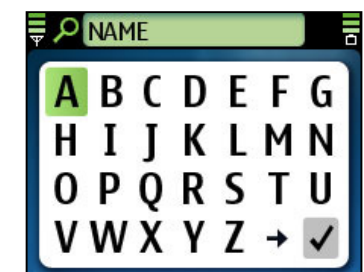

*Si lo soporta el teléfono compatible

**Depende del operador y registro en la guía

Pantalla

Estatus:
nombre del dispositivo/función
del menu activa

Contenido Principal:
menu

Menu directo:
acceso a marcación digital,
menus y lista de contactos

Salvapantal

Llamada entrante

Activación por

Top menu

Registro de llamadas

Búsqueda de contacto

*Cuando la soporta el teléfono compatible.

Pantalla

- Pantalla en color de 2.2"
- Brillo ajustable
- Selección del color de fondo
- Cobertura y Bateria*
- Nombre del operador

*Si lo soporta el teléfono compatible

Botón de control Remoto

Botón de silenciado del micrófono