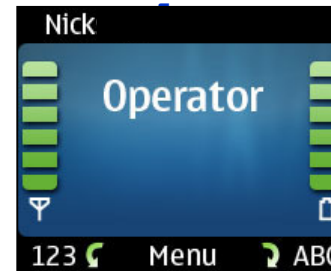

*para más información consulte www.nokia.com/ck-15w

Características Principales

- Pantalla en color
 - 2.2-inch (43.7 mm X 34.9 mm)
 - 170 X 220 pixels
 - Hasta 65,536 colores
 - Brillo ajustable
 - Color de fondo de pantalla ajustable: azul, verde, rojo, amarillo y naranja
 - LCD type: TFT
- Menu
 - Lista de contactos (descarga de la guía del teléfono*)
 - Información de la persona que llama**
 - Cobertura* y batería
 - Nombre del operador*
 - Registro de llamadas (último número marcado, llamadas perdidas, recibidas, enviadas)
- Botón de control remoto: 5 funciones
 - Aceptar llamadas
 - Finalizar llamadas
 - Silenciado del micrófono o altavoz
 - Activación por voz*
 - Navi™ Wheel
- Otras funciones
 - Transferencia de la llamada del teléfono al car kit y viceversa
 - Gestión de dos llamadas simultáneas
 - Rellamada al último número marcado
 - Selección de idioma
- Bluetooth Handsfree Profile 1.5
- Bluetooth Phonebook Access Profile
- Calidad de Audio excelente
- Tono de llamada Nokia estándar, incluso para teléfonos de otros fabricantes
- Conexión automática*

*Si lo soporta el teléfono compatible

**Depende del operador y registro en la guía

Pantalla

Estatus:
nombre del dispositivo/función
del menu activa

Contenido Principal:
menu

Menu directo:
acceso a marcación digital,
menus y lista de contactos

Salvapantal

Llamada entrante

Activación por

Top menu

Registro de llamadas

Búsqueda de contacto

*Cuando la soporta el teléfono compatible.

Pantalla

- Pantalla en color de 2.2"
- Brillo ajustable
- Selección del color de fondo
- Cobertura y Bateria*
- Nombre del operador

*Si lo soporta el teléfono compatible

Botón de control Remoto

Botón de silenciado del micrófono