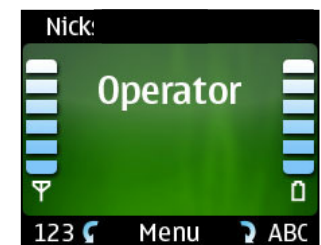

*Si lo soporta el teléfono compatible

**Depende del operador y registro en la guía

Pantalla

Estatus:
nombre del dispositivo/función
del menu activa

Contenido Principal:
menu

Menu directo:
acceso a marcación digital,
menus y lista de contactos

Salvapantal

Llamada entrante

Activación por

Top menu

Registro de llamadas

Búsqueda de contacto

*Cuando la soporta el teléfono compatible.

Pantalla

- Pantalla en color de 2.2"
- Brillo ajustable
- Selección del color de fondo
- Cobertura y Bateria*
- Nombre del operador

*Si lo soporta el teléfono compatible

Botón de control Remoto

Botón de silenciado del micrófono

Botón de "activación por voz"

Botón de llamada, rellamada

Botón de finalización/rechazo de llamadas

Navi™ Wheel:
Acceso directo a la lista de contactos o marcación digital
Control de volumen durante una llamada